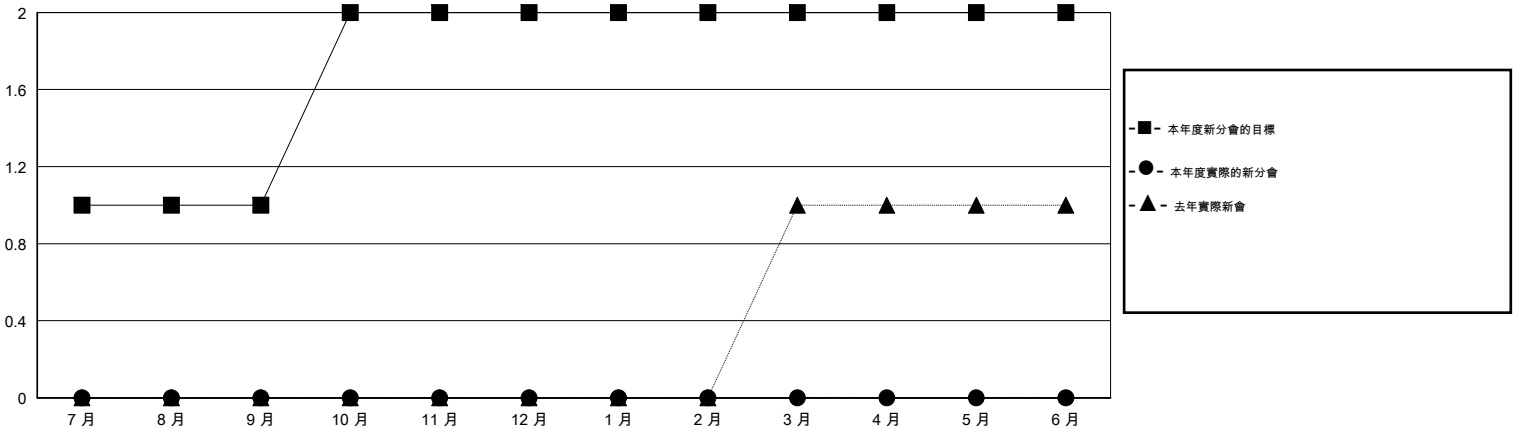

位會員@每位須繳				
成果 2014-2015				
季	新會員目標	增加的授證/新會員	退會人數	淨增/減
7月/8月/9月	40	238	128	110
10月/11月/12月	48	75	42	33
1月/2月/3月	10	40	26	14
4月/5月/6月	-10	52	233	-181

目標與實際新會累積

目標和實際會員累積

已取消的分會: 0

82 CLUBS OF 83 增添1位或以上的新會員