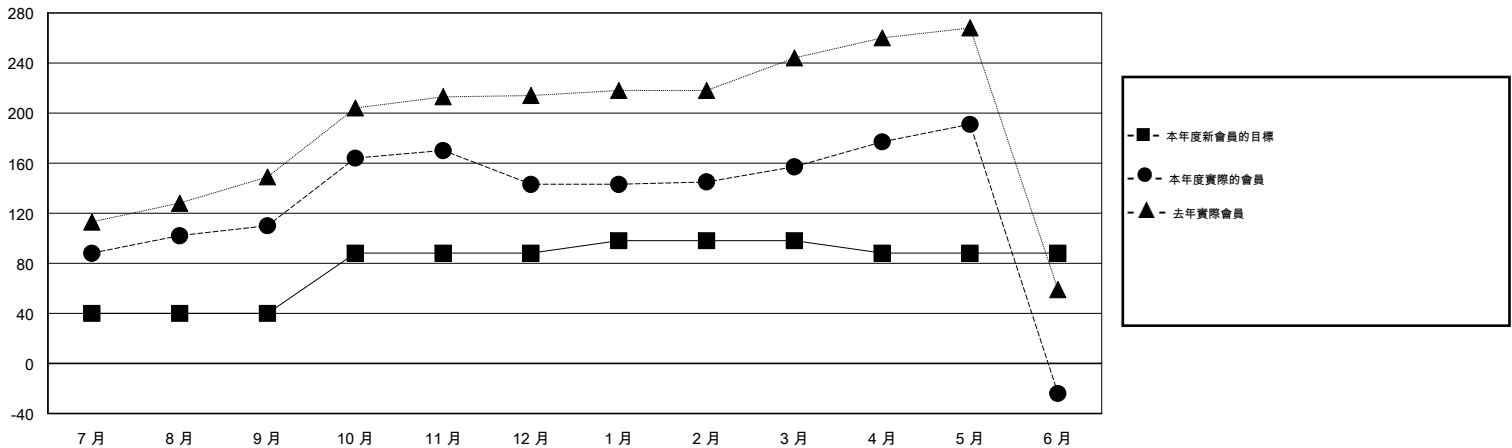

位會員@每位須繳				
成果 2014-2015				
季	新會員目標	增加的授證/新會員	退會人數	淨增/減
7月/8月/9月	40	238	128	110
10月/11月/12月	48	75	42	33
1月/2月/3月	10	40	26	14
4月/5月/6月	-10	52	233	-181

目標與實際新會累積

目標和實際會員累積

已取消的分會: 0

82 CLUBS OF 83 增添1位或以上的新會員